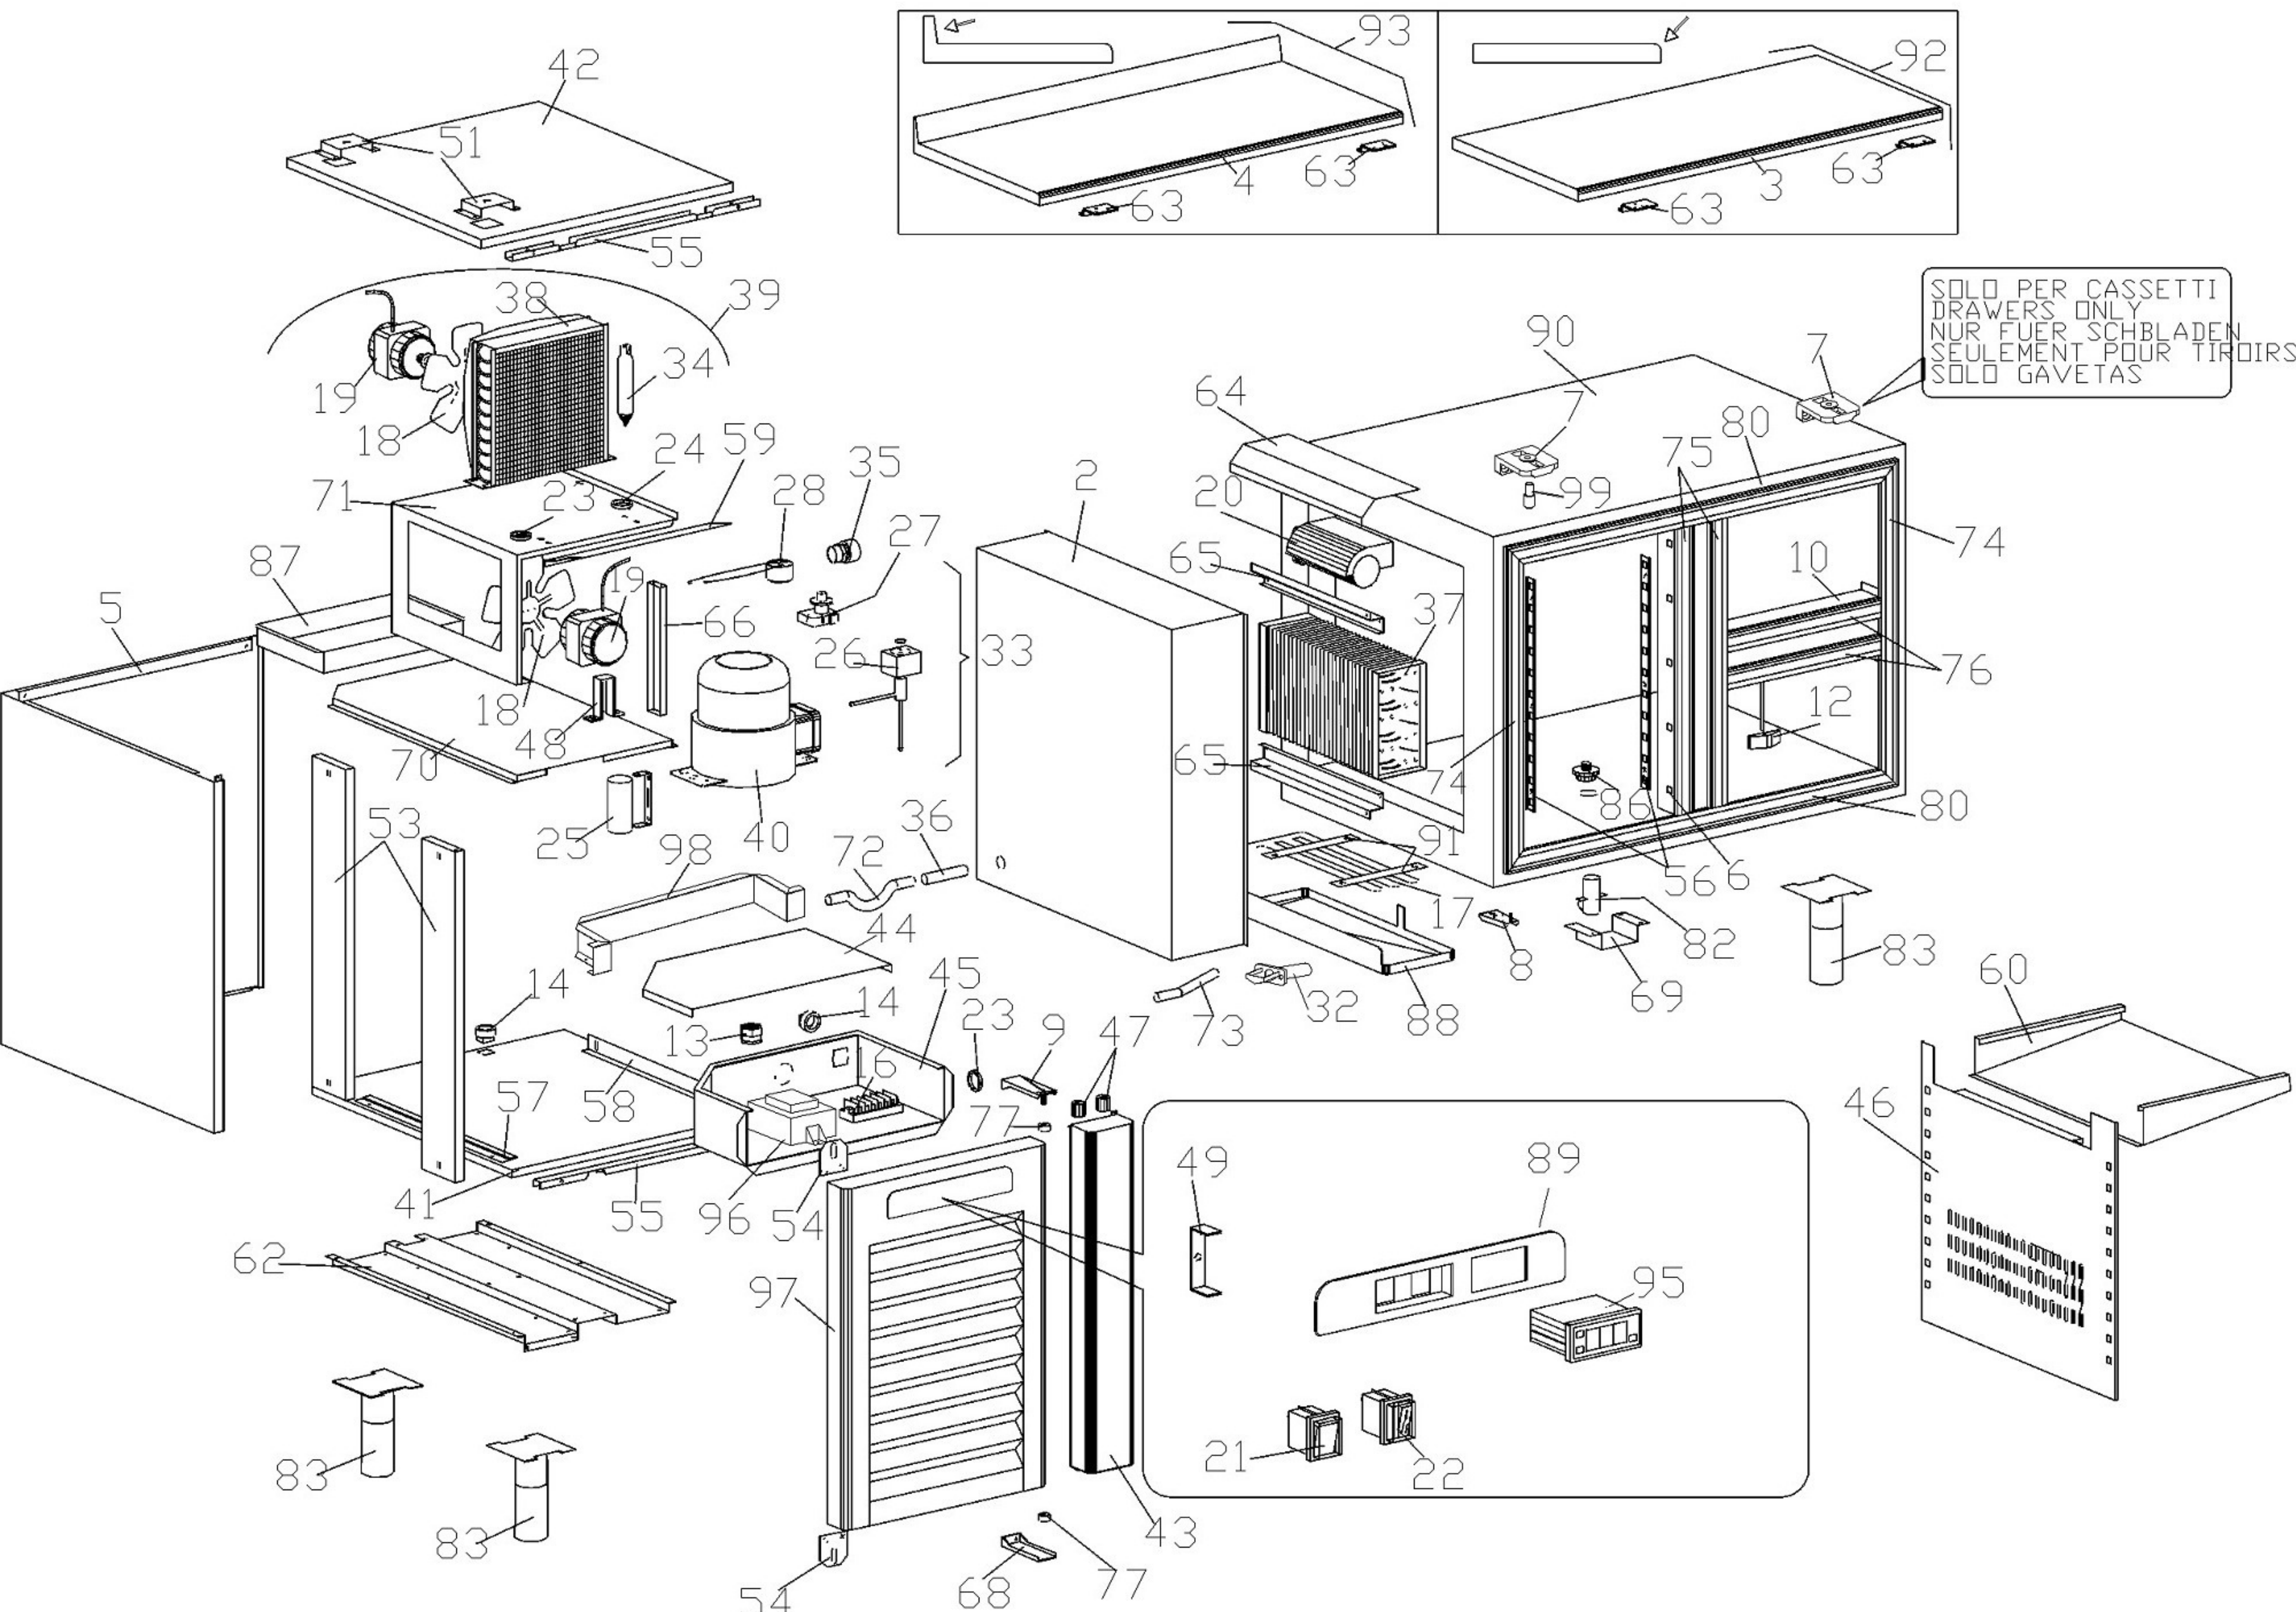

ANGELO PO - BASI REFRIGERATE-COMANDI MECCANICI TEMPERATURA POSITIVA  
 6BMA2A - 04-04-2005 »

SOLO PER CASSETTI  
 DRAWERS ONLY  
 NUR FÜR SCHBLADEN  
 SEULEMENT POUR TIROIRS  
 SOLO GAVETAS

Modello Typ Model Modelle Modelo